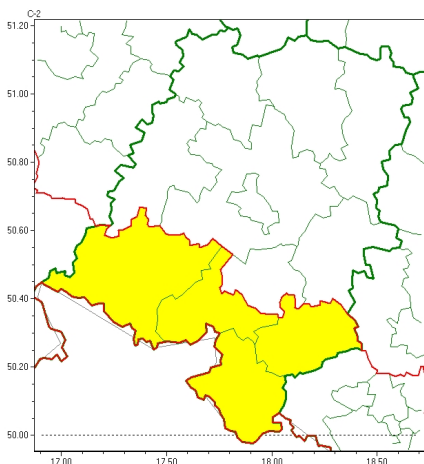

Zasięg ostrzeżeń w województwie

Burze  
2024-06-26 05:34

Upał  
2024-06-26 05:34

**WOJEWÓDZTWO OPOLSKIE**  
**OSTRZEŻENIA METEOROLOGICZNE ZBIORCZO NR 114**  
**WYKAZ OBOWIĄZUJĄCYCH OSTRZEŻEŃ**  
**o godz. 05:34 dnia 26.06.2024**

Zjawisko/Stopień zagrożenia	Burze/1
Obszar (w nawiasie numer ostrzeżenia dla powiatu)	powiaty: głubczycki(62), kłodzki(62), nyski(66), prudnicki(65)
Ważność	od godz. 14:00 dnia 26.06.2024 do godz. 24:00 dnia 26.06.2024
Prawdopodobieństwo	80%
Przebieg	Prognozowane są burze, którym miejscami będą towarzyszyć silne opady deszczu od 20 mm do 35 mm oraz porywy wiatru do 70 km/h. Lokalnie grad.
SMS	IMGW-PIB OSTRZEŻENIA: BURZE/1 opolskie (4 powiaty) od 14:00/26.06 do 24:00/26.06.2024 deszcz 35 mm, porywy 70 km/h, grad. Dotyczy powiatów: głubczycki, kłodzki, nyski i prudnicki.
RSO	Woj. opolskie (4 powiaty), IMGW-PIB wydał ostrzeżenie pierwszego stopnia o burzach
Uwagi	Brak.
Zjawisko/Stopień zagrożenia	Upał/2
Obszar (w nawiasie numer ostrzeżenia dla powiatu)	powiaty: brzeski(57), kluczborski(55), krapkowicki(60), namysłowski(55), oleski(57), Opole(58), opolski(58), strzelecki(57)
Ważność	od godz. 12:30 dnia 26.06.2024 do godz. 20:00 dnia 28.06.2024
Prawdopodobieństwo	85%
Przebieg	Prognozuje się upały. Temperatura maksymalna w dzień od 30°C do 33°C. Temperatura minimalna w nocy od 18°C do 20°C.

<b>SMS</b>	IMGW-PIB OSTRZEGA: UPAŁ/2 opolskie (8 powiatów) od 12:30/26.06 do 20:00/28.06.2024 temp. maks 33 st, temp min 18 st. Dotyczy powiatów: brzeski, kluczborski, krapkowicki, namysłowski, oleski, Opole, opolski i strzelecki.
<b>RSO</b>	Woj. opolskie (8 powiatów), IMGW-PIB wydał ostrzeżenie drugiego stopnia o upałach
<b>Uwagi</b>	Ostrzeżenie może być kontynuowane.