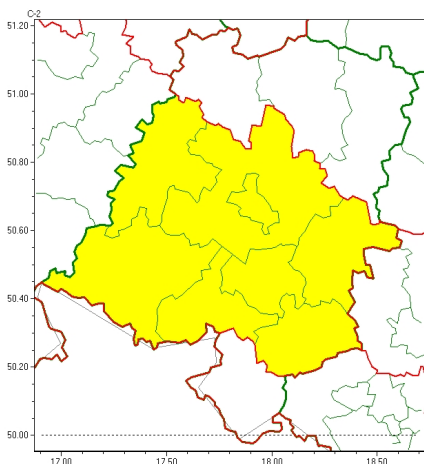

Zasięg ostrzeżeń w województwie

Oblodzenie
2024-12-10 22:26

Opady marznące
2024-12-10 22:26

WOJEWÓDZTWO OPOLSKIE
OSTRZEŻENIA METEOROLOGICZNE ZBIORCZO NR 247
WYKAZ OBOWIĄZUJĄCYCH OSTRZEŻEŃ
o godz. 22:26 dnia 10.12.2024

Zjawisko/Stopień zagrożenia	Opady marznące/1
Obszar (w nawiasie numer ostrzeżenia dla powiatu)	powiaty: brzeski(110), kędzierzyńsko-kozielski(122), kluczborski(108), krapkowicki(117), namysłowski(108), nyski(137), oleski(110), Opole(111), opolski(111), prudnicki(135), strzelecki(113)
Ważność	od godz. 22:30 dnia 10.12.2024 do godz. 12:00 dnia 11.12.2024
Prawdopodobieństwo	80%
Przebieg	Prognozowane są słabe opady marznącego deszczu lub mżawki powodujące gołoledź.
SMS	IMGW-PIB OSTRZEGA: MARZNAĆEOPADY/1 opolskie (11 powiatów) od 22:30/10.12 do 12:00/11.12.2024 marznące opady, drogi śliskie. Dotyczy powiatów: brzeski, kędzierzyńsko-kozielski, kluczborski, krapkowicki, namysłowski, nyski, oleski, Opole, opolski, prudnicki i strzelecki.
RSO	Woj. opolskie (11 powiatów), IMGW-PIB wydał ostrzeżenie pierwszego stopnia o opadach marznących
Uwagi	Brak.
Zjawisko/Stopień zagrożenia	Oblodzenie/1
Obszar (w nawiasie numer ostrzeżenia dla powiatu)	powiaty: brzeski(109), kędzierzyńsko-kozielski(121), krapkowicki(116), nyski(136), Opole(110), opolski(110), prudnicki(134), strzelecki(112)
Ważność	od godz. 21:00 dnia 10.12.2024 do godz. 07:00 dnia 11.12.2024
Prawdopodobieństwo	75%