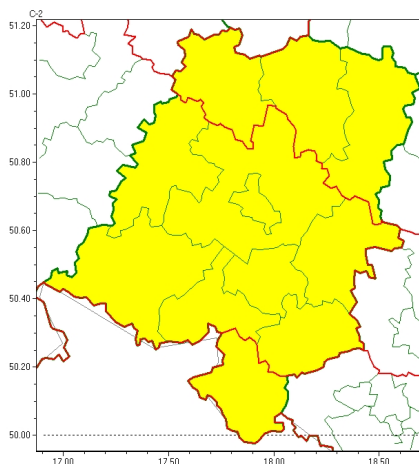

Zasięg ostrzeżeń w województwie

Oblodzenie
2024-12-10 22:26

Opady marznące
2024-12-10 22:26

WOJEWÓDZTWO OPOLSKIE
OSTRZEŻENIA METEOROLOGICZNE ZBIORCZO NR 247
WYKAZ OBOWIĄZUJĄCYCH OSTRZEŻEŃ
o godz. 22:26 dnia 10.12.2024

Zjawisko/Stopień zagrożenia	Opady marznące/1
Obszar (w nawiasie numer ostrzeżenia dla powiatu)	powiaty: brzeski(110), kędzierzyńsko-kozielski(122), kluczborski(108), krapkowicki(117), namysłowski(108), nyski(137), oleski(110), Opole(111), opolski(111), prudnicki(135), strzelecki(113)
Ważność	od godz. 22:30 dnia 10.12.2024 do godz. 12:00 dnia 11.12.2024
Prawdopodobieństwo	80%
Przebieg	Prognozowane są słabe opady marznącego deszczu lub mżawki powodujące gołoledź.
SMS	IMGW-PIB OSTRZEGA: MARZNAĆEOPADY/1 opolskie (11 powiatów) od 22:30/10.12 do 12:00/11.12.2024 marznące opady, drogi śliskie. Dotyczy powiatów: brzeski, kędzierzyńsko-kozielski, kluczborski, krapkowicki, namysłowski, nyski, oleski, Opole, opolski, prudnicki i strzelecki.
RSO	Woj. opolskie (11 powiatów), IMGW-PIB wydał ostrzeżenie pierwszego stopnia o opadach marznących
Uwagi	Brak.
Zjawisko/Stopień zagrożenia	Oblodzenie/1
Obszar (w nawiasie numer ostrzeżenia dla powiatu)	powiaty: brzeski(109), kędzierzyńsko-kozielski(121), krapkowicki(116), nyski(136), Opole(110), opolski(110), prudnicki(134), strzelecki(112)
Ważność	od godz. 21:00 dnia 10.12.2024 do godz. 07:00 dnia 11.12.2024
Prawdopodobieństwo	75%